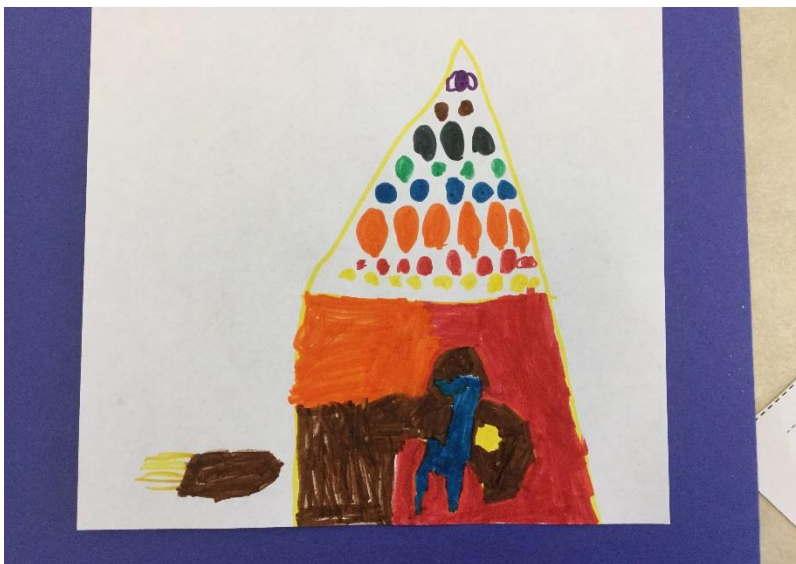

La sorcière emmène la licorne Arc en ciel sur un grand balai avec des ailes. Elle dit : « Dracamada balai qui vole emmène-moi à la maison multicolore en Australie ».